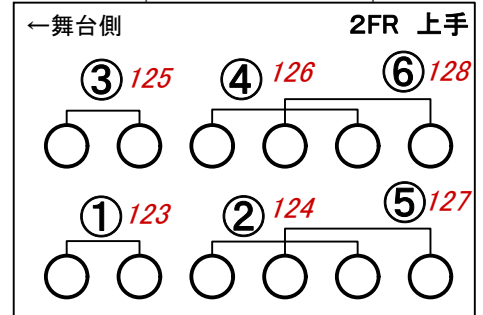

花巻市文化会館 大ホール フロント・シーリングレイアウト

2018/9~

※単独 9 10 27 28
1 2 25 26

赤字…DMX番号

マエ10台でアレンジの例
 上段 (1) マエ 9 10 15 16 23 24 … 10台
 (2) ベタ 1 13 14 21 22 … 8台
 (3) 11 12 27 28 … 6台 [ネライ等]
 下段 (4) オク 1 2 3 4 25 26 … 8台
 (5) ベタ 2 5 6 17 18 … 8台
 (6) ベタ 3 7 8 19 20 … 8台

脇ブロックも含めた8台取りの例
 上段 13 14 21 22、15 16 23 24、9 10 11 12 27 28
 下段 5 6 17 18、7 8 19 20、1 2 3 4 25 26
 (ネライ等)

センターブロックのみの8台取りの例
 上段 13 14 15 16、9 10 11 12 27 28
 下段 5 6 7 8、1 2 3 4 25 26

下手・中央・上手 各6台アレンジの例
 上段 下 16 22 24 中 9 10 11 12 上 15 21 23
 下段 下 8 18 20 中 1 2 3 4 上 7 17 19
 ベタ等 上段 13 14 27 28、下段 5 6 25 26