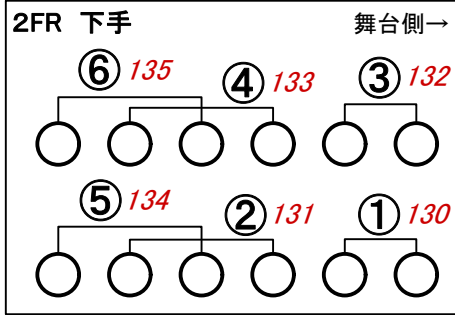

花巻市文化会館 大ホール フロント・シーリングレイアウト

2018/9~

※単独 9 10 27 28
1 2 25 26

赤字…DMX番号

マエ10台でアレンジの例
 上段 (1) マエ 9 10 15 16 23 24 … 10台
 (2) ベタ 1 13 14 21 22 … 8台
 (3) 11 12 27 28 … 6台 [ネライ等]
 下段 (4) オク 1 2 3 4 25 26 … 8台
 (5) ベタ 2 5 6 17 18 … 8台
 (6) ベタ 3 7 8 19 20 … 8台

脇ブロックも含めた8台取りの例
 上段 13 14 21 22、15 16 23 24、9 10 11 12 27 28
 下段 5 6 17 18、7 8 19 20、1 2 3 4 25 26
 (ネライ等)

センターブロックのみの8台取りの例
 上段 13 14 15 16、9 10 11 12 27 28
 下段 5 6 7 8、1 2 3 4 25 26

下手・中央・上手 各6台アレンジの例
 上段 下 16 22 24 中 9 10 11 12 上 15 21 23
 下段 下 8 18 20 中 1 2 3 4 上 7 17 19
 ベタ等 上段 13 14 27 28、下段 5 6 25 26