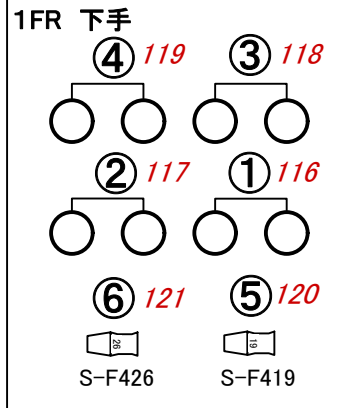

花巻市文化会館 大ホール フロント・シーリングレイアウト

2018/9~

※単独 9 10 27 28
1 2 25 26

赤字…DMX番号

マエ10台でアレンジの例
 上段 (1) マエ 9 10 15 16 23 24 … 10台
 (2) ベタ 1 13 14 21 22 … 8台
 (3) 11 12 27 28 … 6台 [ネライ等]
 下段 (4) オク 1 2 3 4 25 26 … 8台
 (5) ベタ 2 5 6 17 18 … 8台
 (6) ベタ 3 7 8 19 20 … 8台

脇ブロックも含めた8台取りの例
 上段 13 14 21 22、15 16 23 24、9 10 11 12 27 28
 下段 5 6 17 18、7 8 19 20、1 2 3 4 25 26
 (ネライ等)

センターブロックのみの8台取りの例
 上段 13 14 15 16、9 10 11 12 27 28
 下段 5 6 7 8、1 2 3 4 25 26

下手・中央・上手 各6台アレンジの例
 上段 下 16 22 24 中 9 10 11 12 上 15 21 23
 下段 下 8 18 20 中 1 2 3 4 上 7 17 19
 ベタ等 上段 13 14 27 28、下段 5 6 25 26