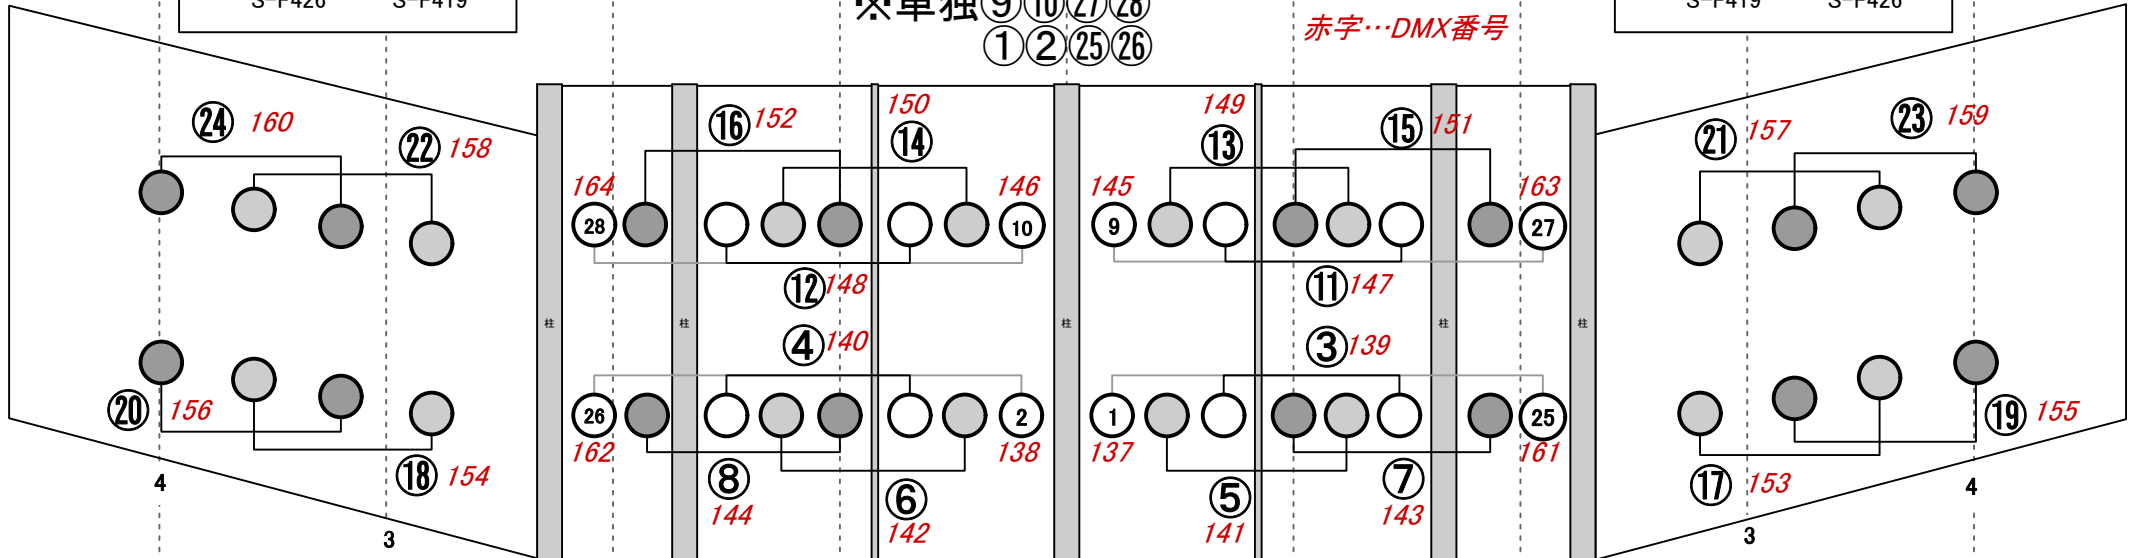

花巻市文化会館 大ホール フロント・シーリングレイアウト

2018/9~

※単独 9 10 27 28
1 2 25 26

赤字…DMX番号

マエ10台でアレンジの例
 上段 (1) マエ 9 10 15 16 23 24 … 10台
 (2) ベタ 1 13 14 21 22 … 8台
 (3) 11 12 27 28 … 6台 [ネライ等]
 下段 (4) オク 1 2 3 4 25 26 … 8台
 (5) ベタ 2 5 6 17 18 … 8台
 (6) ベタ 3 7 8 19 20 … 8台

脇ブロックも含めた8台取りの例
 上段 13 14 21 22、15 16 23 24、9 10 11 12 27 28
 下段 5 6 17 18、7 8 19 20、1 2 3 4 25 26
 (ネライ等)

センターブロックのみの8台取りの例
 上段 13 14 15 16、9 10 11 12 27 28
 下段 5 6 7 8、1 2 3 4 25 26

下手・中央・上手 各6台アレンジの例
 上段 下 16 22 24 中 9 10 11 12 上 15 21 23
 下段 下 8 18 20 中 1 2 3 4 上 7 17 19
 ベタ等 上段 13 14 27 28、下段 5 6 25 26