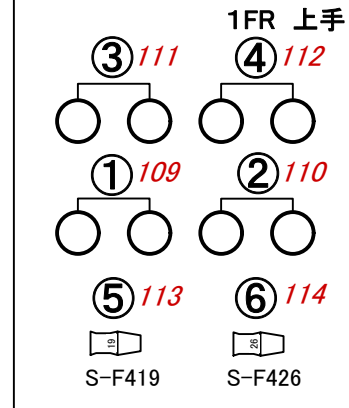

花巻市文化会館 大ホール フロント・シーリングレイアウト

2018/9~

※単独 9 10 27 28
1 2 25 26

赤字…DMX番号

マエ10台でアレンジの例
 上段 (1) マエ 9 10 15 16 23 24 … 10台
 (2) ベタ 1 13 14 21 22 … 8台
 (3) 11 12 27 28 … 6台 [ネライ等]
 下段 (4) オク 1 2 3 4 25 26 … 8台
 (5) ベタ 2 5 6 17 18 … 8台
 (6) ベタ 3 7 8 19 20 … 8台

脇ブロックも含めた8台取りの例
 上段 13 14 21 22、15 16 23 24、9 10 11 12 27 28
 下段 5 6 17 18、7 8 19 20、1 2 3 4 25 26
 (ネライ等)

センターブロックのみの8台取りの例
 上段 13 14 15 16、9 10 11 12 27 28
 下段 5 6 7 8、1 2 3 4 25 26

下手・中央・上手 各6台アレンジの例
 上段 下 16 22 24 中 9 10 11 12 上 15 21 23
 下段 下 8 18 20 中 1 2 3 4 上 7 17 19
 ベタ等 上段 13 14 27 28、下段 5 6 25 26