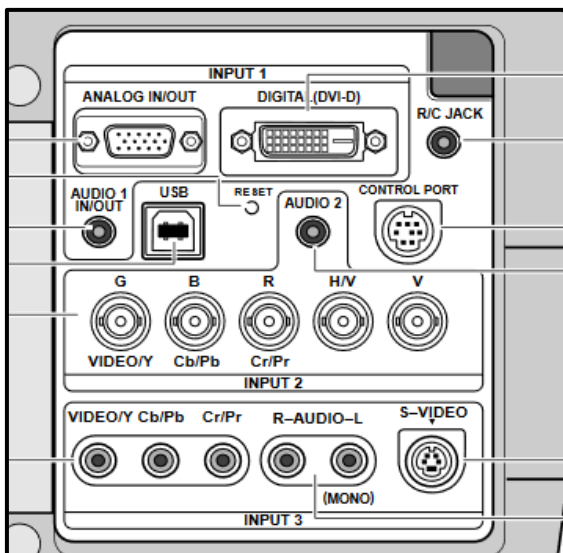

花巻市文化会館備品  
(大型プロジェクター)

**Panasonic PT-EX800** 光出力 7,500lm

入出力端子

**Panasonic ET-YFB200** ※PT-EX800専用スイッチャー(DIGITAL LINKで接続)

入出力端子

**SANYO LP-XP57** 光出力 5,500lm

入出力端子

仕様につきましてはメーカーホームページ  
または文化会館までお問い合わせください。