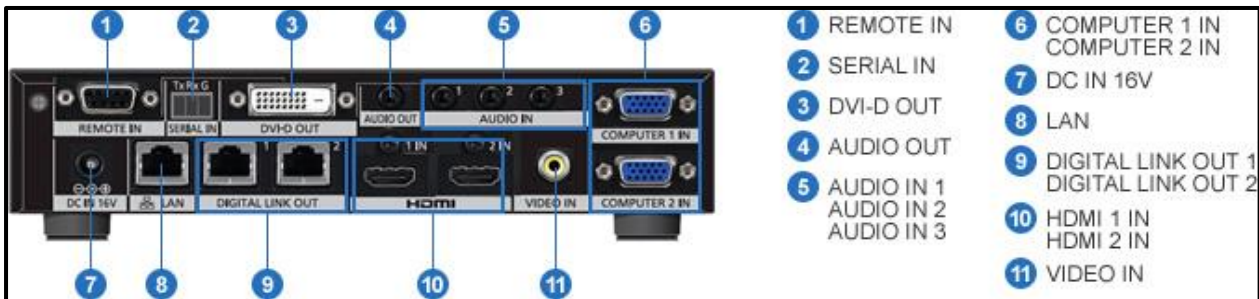

花巻市文化会館備品  
(大型プロジェクター)

**Panasonic PT-EX800** 光出力 7,500lm

入出力端子

**Panasonic ET-YFB200** ※PT-EX800専用スイッチャー(DIGITAL LINKで接続)

入出力端子

**SANYO LP-XP57** 光出力 5,500lm

入出力端子

仕様につきましてはメーカーホームページ  
または文化会館までお問い合わせください。