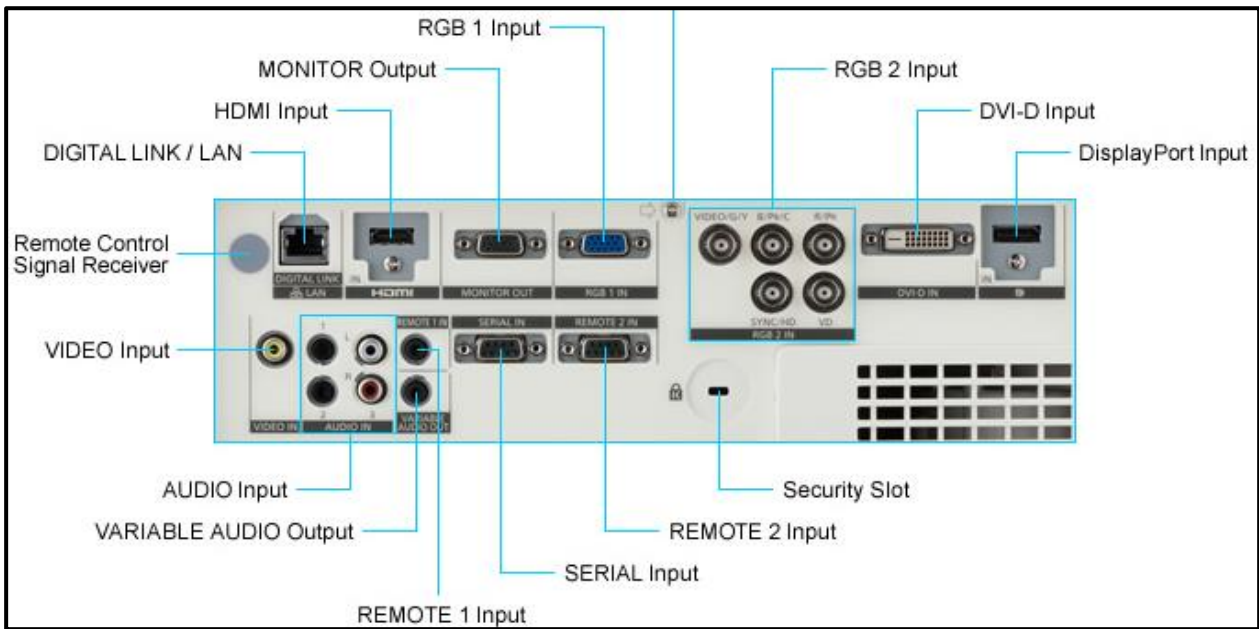

花巻市文化会館備品  
(大型プロジェクター)

**Panasonic PT-EX800** 光出力 7,500lm

入出力端子

**Panasonic ET-YFB200** ※PT-EX800専用スイッチャー(DIGITAL LINKで接続)

入出力端子

**SANYO LP-XP57** 光出力 5,500lm

入出力端子

仕様につきましてはメーカーホームページ  
または文化会館までお問い合わせください。