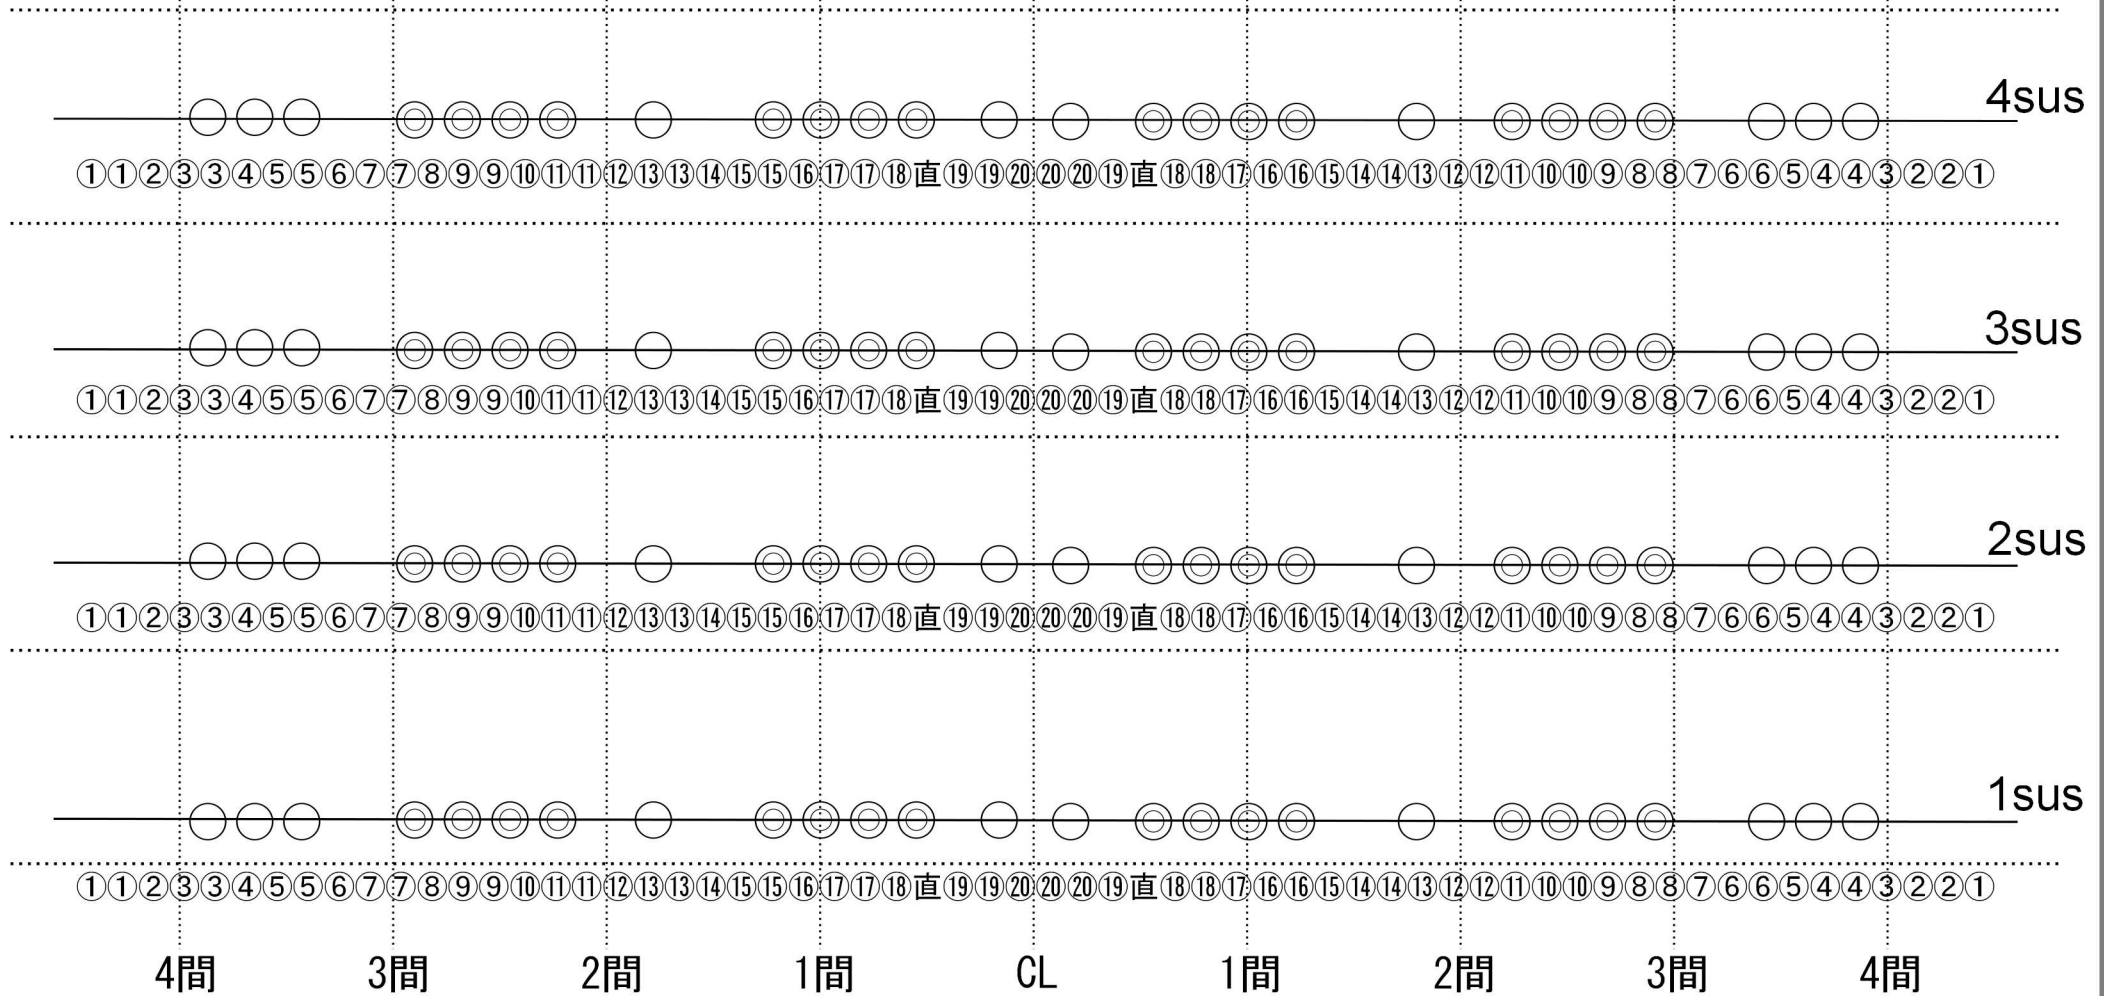

正反裏

UH	上段	① 71	② 72	③ 78	④ 59
	下段	⑤ 63	⑥ 22	⑦ 40	⑧ W
LH	上段	① 72	② 59	③ 22	④ 40
	下段	⑤ 73	⑥ 78	⑦ 31	⑧ W

BOR	上下	① W	② W	③ 72	④ 78
	中	⑤ W	⑥ W	⑦ 72	⑧ 78
Foot	上下	①	②	③	④
	Tor	上下	①	②	

ピンスポットライト
 XPS-2009SR/e 2台
 XPS-2008SR 1台