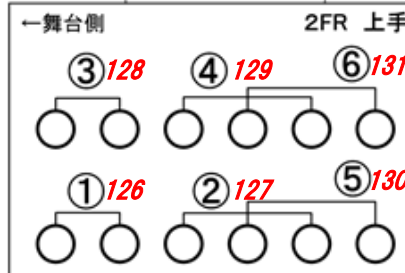

花巻市文化会館 大ホール フロント・シーリングレイアウト

2022/3 更新

2FR DMX×1
直 30A×1
1FR DMX×1
直 30A×1

2FR DMX×1
直 30A×1
1FR DMX×1
直 30A×1

※単独⑨⑩⑲⑳
①②⑲⑳

赤字…DMX番号

下手側

上手側

マエ10台でアレンジの例
 上段 (1) マエ⑨⑩⑮⑯⑳㉑㉒…10台
 (2) ベタ①⑬⑭⑰⑲…8台
 (3) ⑪⑫⑳㉑…6台 [ネライ等]
 下段 (4) オク①②③④⑵⑶…8台
 (5) ベタ⑤⑥⑰⑱…8台
 (6) ベタ⑦⑧⑱⑳…8台

脇ブロックも含めた8台取りの例
 上段 ⑬⑭⑲⑳、⑮⑯⑳㉑、⑨⑩⑪⑫⑳㉑
 下段 ⑤⑥⑰⑱、⑦⑧⑱⑳、①②③④⑵⑶
 (ネライ等)

センターブロックのみの8台取りの例
 上段 ⑬⑭⑮⑯、⑨⑩⑪⑫⑳㉑
 下段 ⑤⑥⑦⑧、①②③④⑵⑶

下手・中央・上手 各6台アレンジの例
 上段 下⑱⑲㉑ 中⑨⑩⑪⑫ 上⑮⑯⑳㉑
 下段 下⑧⑱⑲ 中①②③④ 上⑦⑰⑱
 ベタ等 上段⑬⑭⑲⑳、下段⑤⑥⑵⑶