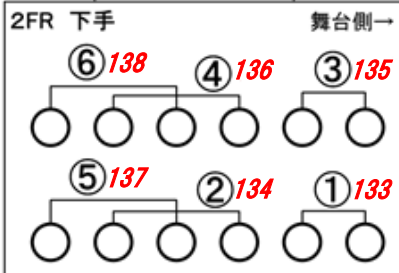

花巻市文化会館 大ホール フロント・シーリングレイアウト

2022/3 更新

2FR DMX×1
直 30A×1
1FR DMX×1
直 30A×1

2FR DMX×1
直 30A×1
1FR DMX×1
直 30A×1

※単独⑨⑩⑲⑳
①②⑲⑳

赤字…DMX番号

下手側

上手側

マエ10台でアレンジの例
 上段 (1) マエ⑨⑩⑮⑯⑳㉑㉒…10台
 (2) ベタ①⑬⑭⑰⑲…8台
 (3) ⑪⑫⑳㉑…6台 [ネライ等]
 下段 (4) オク①②③④⑵⑶…8台
 (5) ベタ⑤⑥⑰⑱…8台
 (6) ベタ⑦⑧⑱⑳…8台

脇ブロックも含めた8台取りの例
 上段 ⑬⑭⑲⑳、⑮⑯⑳㉑、⑨⑩⑪⑫⑳㉑
 下段 ⑤⑥⑰⑱、⑦⑧⑱⑳、①②③④⑵⑶
 (ネライ等)

センターブロックのみの8台取りの例
 上段 ⑬⑭⑮⑯、⑨⑩⑪⑫⑳㉑
 下段 ⑤⑥⑦⑧、①②③④⑵⑶

下手・中央・上手 各6台アレンジの例
 上段 下⑱⑲㉑ 中⑨⑩⑪⑫ 上⑮⑯⑳㉑
 下段 下⑧⑱⑲ 中①②③④ 上⑦⑰⑱
 ベタ等 上段⑬⑭⑲⑳、下段⑤⑥⑵⑶