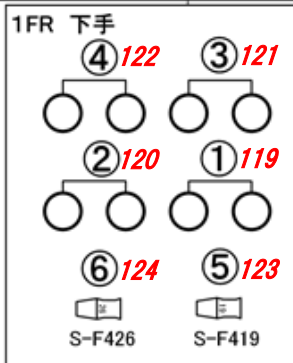

花巻市文化会館 大ホール フロント・シーリングレイアウト

2022/3 更新

2FR DMX×1
直 30A×1
1FR DMX×1
直 30A×1

2FR DMX×1
直 30A×1
1FR DMX×1
直 30A×1

※単独⑨⑩⑲⑳
①②⑲⑳

赤字…DMX番号

下手側

上手側

マエ10台でアレンジの例
 上段 (1) マエ⑨⑩⑮⑯⑳㉑㉒…10台
 (2) ベタ①⑬⑭⑰⑲…8台
 (3) ⑪⑫⑳㉑…6台 [ネライ等]
 下段 (4) オク①②③④⑵⑶…8台
 (5) ベタ⑤⑥⑰⑱…8台
 (6) ベタ⑦⑧⑱⑳…8台

脇ブロックも含めた8台取りの例
 上段 ⑬⑭⑲⑳、⑮⑯⑳㉑、⑨⑩⑪⑫⑳㉑
 下段 ⑤⑥⑰⑱、⑦⑧⑱⑳、①②③④⑵⑶
 (ネライ等)

センターブロックのみの8台取りの例
 上段 ⑬⑭⑮⑯、⑨⑩⑪⑫⑳㉑
 下段 ⑤⑥⑦⑧、①②③④⑵⑶

下手・中央・上手 各6台アレンジの例
 上段 下⑱⑲㉑ 中⑨⑩⑪⑫ 上⑮⑯⑳㉑
 下段 下⑧⑱⑲ 中①②③④ 上⑦⑰⑱
 ベタ等 上段⑬⑭⑲⑳、下段⑤⑥⑵⑶