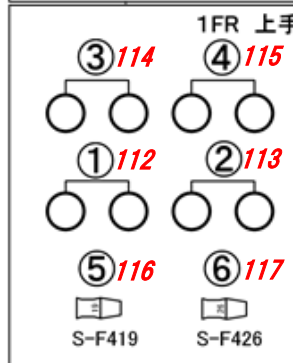

花巻市文化会館 大ホール フロント・シーリングレイアウト

2022/3 更新

2FR DMX×1
直 30A×1
1FR DMX×1
直 30A×1

2FR DMX×1
直 30A×1
1FR DMX×1
直 30A×1

※単独⑨⑩⑲⑳
①②⑲⑳

赤字…DMX番号

下手側

上手側

マエ10台でアレンジの例
 上段 (1) マエ⑨⑩⑮⑯⑳㉑㉒…10台
 (2) ベタ①⑬⑭⑰⑲…8台
 (3) ⑪⑫⑳㉑…6台 [ネライ等]
 下段 (4) オク①②③④⑵⑶…8台
 (5) ベタ⑤⑥⑰⑱…8台
 (6) ベタ⑦⑧⑱⑳…8台

脇ブロックも含めた8台取りの例
 上段 ⑬⑭⑲⑳、⑮⑯⑳㉑、⑨⑩⑪⑫⑳㉑
 下段 ⑤⑥⑰⑱、⑦⑧⑱⑳、①②③④⑵⑶
 (ネライ等)

センターブロックのみの8台取りの例
 上段 ⑬⑭⑮⑯、⑨⑩⑪⑫⑳㉑
 下段 ⑤⑥⑦⑧、①②③④⑵⑶

下手・中央・上手 各6台アレンジの例
 上段 下⑱⑲㉑ 中⑨⑩⑪⑫ 上⑮⑯⑳㉑
 下段 下⑧⑱⑲ 中①②③④ 上⑦⑰⑱
 ベタ等 上段⑬⑭⑲⑳、下段⑤⑥⑵⑶