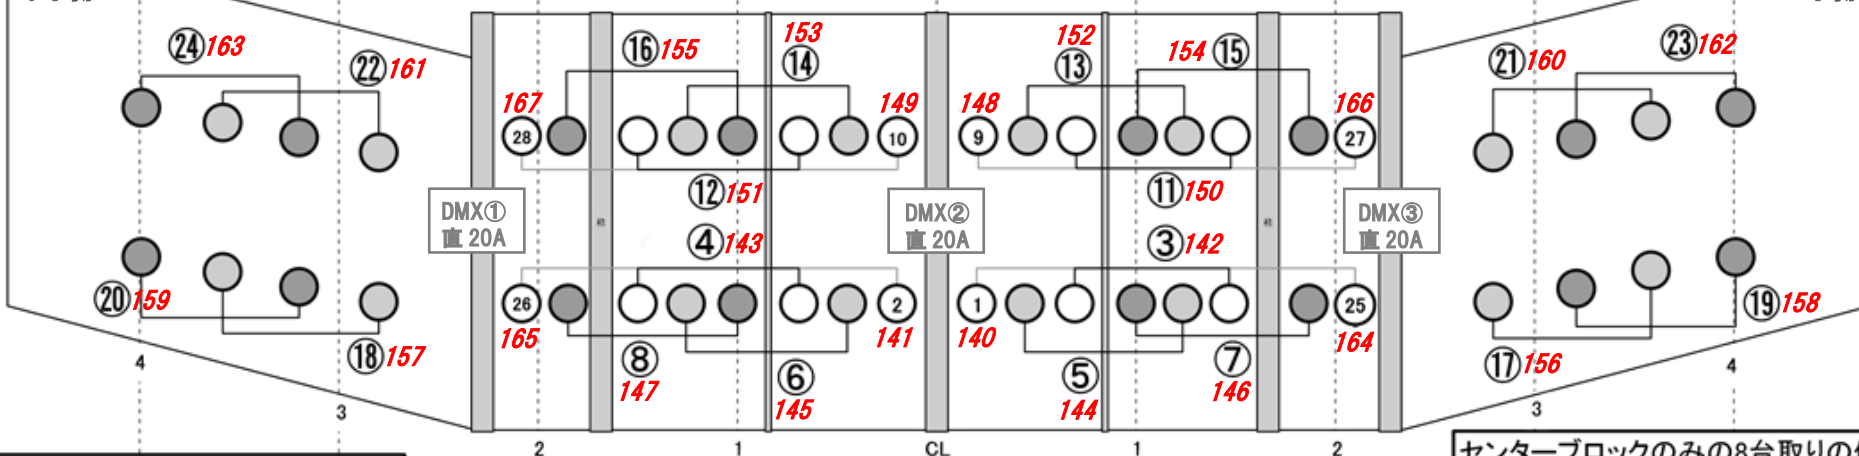

花巻市文化会館 大ホール フロント・シーリングレイアウト

2022/3 更新

2FR DMX×1
直 30A×1
1FR DMX×1
直 30A×1

2FR DMX×1
直 30A×1
1FR DMX×1
直 30A×1

※単独⑨⑩⑲⑳
①②⑲⑳

赤字…DMX番号

下手側

上手側

マエ10台でアレンジの例
 上段 (1) マエ⑨⑩⑮⑯⑳㉑㉒…10台
 (2) ベタ①⑬⑭⑰⑲…8台
 (3) ⑪⑫⑳㉑…6台 [ネライ等]
 下段 (4) オク①②③④⑵⑶…8台
 (5) ベタ⑤⑥⑰⑱…8台
 (6) ベタ⑦⑧⑱⑳…8台

脇ブロックも含めた8台取りの例
 上段 ⑬⑭⑲⑳、⑮⑯⑳㉑、⑨⑩⑪⑫⑳㉑
 下段 ⑤⑥⑰⑱、⑦⑧⑱⑳、①②③④⑵⑶
 (ネライ等)

センターブロックのみの8台取りの例
 上段 ⑬⑭⑮⑯、⑨⑩⑪⑫⑳㉑
 下段 ⑤⑥⑦⑧、①②③④⑵⑶

下手・中央・上手 各6台アレンジの例
 上段 下⑱⑲㉑ 中⑨⑩⑪⑫ 上⑮⑯⑳㉑
 下段 下⑧⑱⑲ 中①②③④ 上⑦⑰⑱
 ベタ等 上段⑬⑭⑲⑳、下段⑤⑥⑵⑶