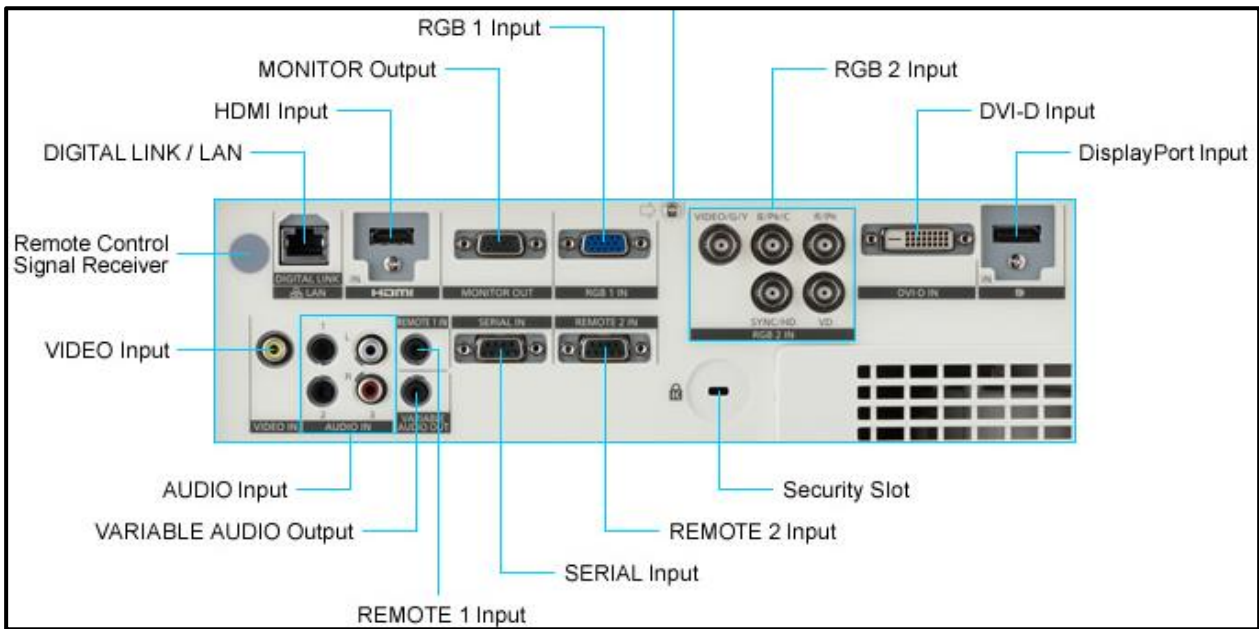

花巻市文化会館備品
(大型プロジェクター)

Panasonic PT-EX800 光出力 7,500lm

入出力端子

Panasonic ET-YFB200 ※PT-EX800専用スイッチャー(DIGITAL LINKで接続)

入出力端子

SANYO LP-XP57 光出力 5,500lm

入出力端子

仕様につきましてはメーカーホームページ
または文化会館までお問い合わせください。