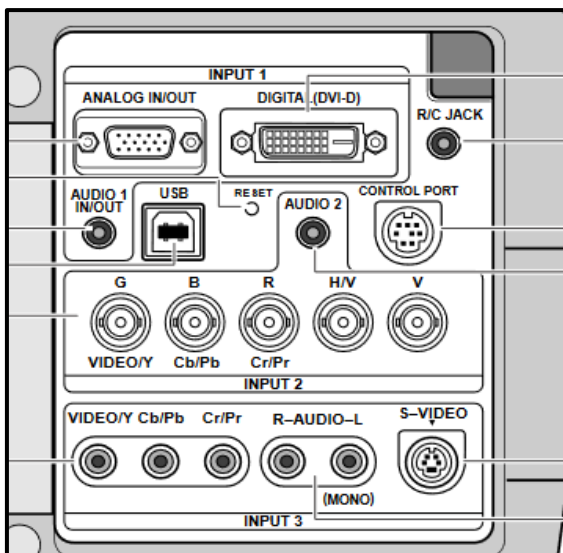

花巻市文化会館備品
(大型プロジェクター)

Panasonic PT-EX800 光出力 7,500lm

入出力端子

Panasonic ET-YFB200 ※PT-EX800専用スイッチャー(DIGITAL LINKで接続)

入出力端子

SANYO LP-XP57 光出力 5,500lm

入出力端子

仕様につきましてはメーカーホームページ
または文化会館までお問い合わせください。