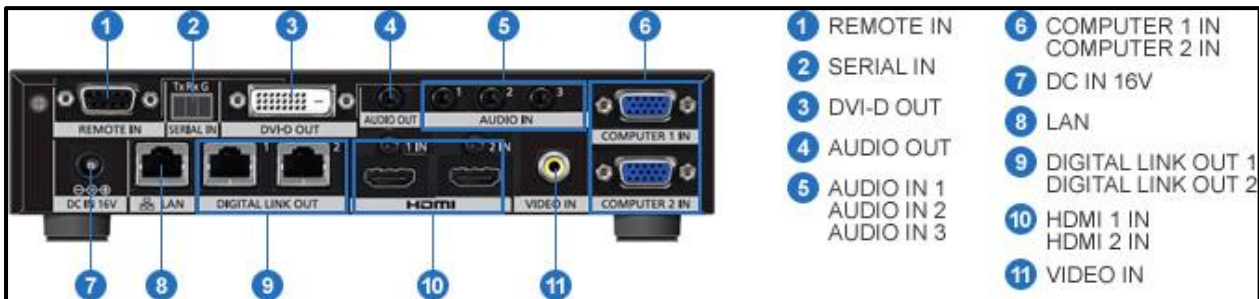

花巻市文化会館備品
(大型プロジェクター)

Panasonic PT-EX800 光出力 7,500lm

入出力端子

Panasonic ET-YFB200 ※PT-EX800専用スイッチャー(DIGITAL LINKで接続)

入出力端子

SANYO LP-XP57 光出力 5,500lm

入出力端子

仕様につきましてはメーカーホームページ
または文化会館までお問い合わせください。