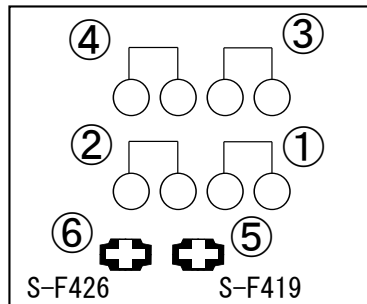

2F FR 下手 舞台側→

←舞台側 2F FR 上手

**FR 回路取り**  
 1F FS (上下共) ①・② / ③・④ / ⑤ / ⑥  
 2F FS (上下共) ①・② / ③・④ / ⑤・⑥

1F FR 下手

**CL 回路取り**  
 上段 ⑨・⑩・⑪・⑫ / ⑬・⑭・⑮・⑯  
 下段 ①・②・③・④ / ⑤・⑥・⑦・⑧  
 脇上下 ⑰・⑱・⑲・⑳ / ㉑・㉒・㉓・㉔  
 空き回路  
 ㉕・㉖・㉗・㉘ / C-30 × 2