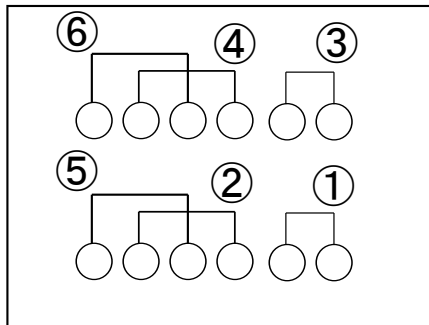

2F FR 下手 舞台側→

←舞台側 2F FR 上手

**FR 回路取り**  
 1F FS (上下共) ①・② / ③・④ / ⑤ / ⑥  
 2F FS (上下共) ①・② / ③・④ / ⑤・⑥

1F FR 下手

**CL 回路取り**  
 上段 ⑨・⑩・⑪・⑫ / ⑬・⑭・⑮・⑯  
 下段 ①・②・③・④ / ⑤・⑥・⑦・⑧  
 脇上下 ⑰・⑱・⑲・⑳ / ㉑・㉒・㉓・㉔  
 空き回路  
 ㉕・㉖・㉗・㉘ / C-30 × 2