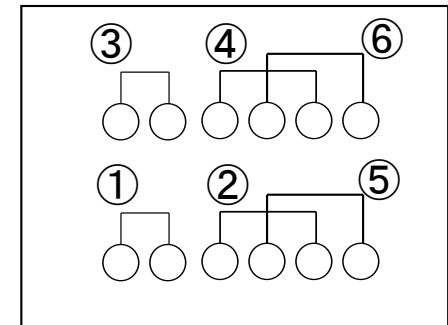

2F FR 下手 舞台側→

←舞台側 2F FR 上手

**FR 回路取り**  
 1F FS (上下共) ①・② / ③・④ / ⑤ / ⑥  
 2F FS (上下共) ①・② / ③・④ / ⑤・⑥

1F FR 下手

**CL 回路取り**  
 上段 ⑨・⑩・⑪・⑫ / ⑬・⑭・⑮・⑯  
 下段 ①・②・③・④ / ⑤・⑥・⑦・⑧  
 脇上下 ⑰・⑱・⑲・⑳ / ㉑・㉒・㉓・㉔  
 空き回路  
 ㉕・㉖・㉗・㉘ / C-30 × 2